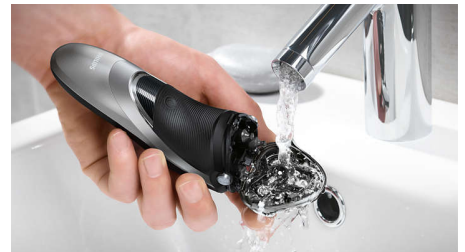

Pārliecinošs un gluds rezultāts

- Ideāli piemērots vaigu bārdas un ūsu apgriešanai
- DualPrecision galviņas noskuj garus matiņus un īsus rugājus
- Pivot, Flex & Float
- Super Lift & Cut asmeņi paceļ matiņus tuvākam griezumam

Visātrākais veids, kā veikt ikriņa sejas kopš.

- Vienkārši tīrīt, noskalojot
- LED displejs
- 50+ skūšanās minūtes, 1 stundas uzlāde
- Var izmantot vada un bezvada režīmā

Izceltie produkti

DualPrecision asmeņi

Super Lift & Cut darbība

Pirmais asmens paceļ katru matiņu, bet otrais asmens ērti nogriež zem ādas līmeņa, lai iegūtu patiesi gludu rezultātu.

Izbīdāmais trimmeris

Iegūstiet perfektu izskatu, izmantojot izbīdāmo trimmeri. Ideāli piemērots ūsu kopšanai un vaigu bārdas apgriešanai.

Lietderīga enerģosistēma

Var izmantot vada un bezvada režīmā

Pilnībā mazgājams skuveklis

Vienkārši atveriet galviņas un rūpīgi izskalojiet zem ūdens.

LED displejs

Rādījumi: Battery full (Pilna baterija), Battery low (Tukša baterija), Charging (Notiek uzlāde), Replace shaving heads (Nomainiet skūšanas galviņas), Quick charge (Ātra uzlāde)