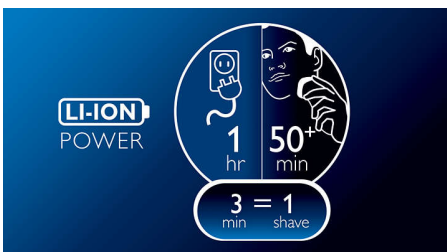

50+ skūšanās minūtes

Energoefektīva, jaudīga un ilgās darbības litija jonu baterija nodrošina lielāku skūšanās reižu skaitu ar vienu uzlādi. Uzlādējiet to vienu

stundu, un iegūsi 50+ minūtes skūšanās laika: aptuveni 17 skūšanās reizes. Uzlādējiet 3 minūtes, un skuveklis nodrošinās vienu skūšanās reizi.