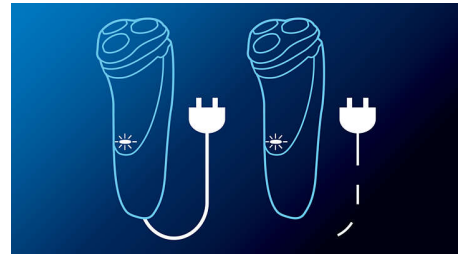

Super Lift & Cut darbība

Pirmais asmens paceļ katru matiņu, bet otrais asmens ērti nogriež zem ādas līmeņa, lai iegūtu patiesi gludu rezultātu.

Izbīdāmais trimmeris

Iegūstiet perfektu izskatu, izmantojot izbīdāmo trimmeri. Ideāli piemērots ūsu kopšanai un vaigu bārdas apgriešanai.

Lietderīga enerģosistēma

Var izmantot vada un bezvada režīmā

Pilnībā mazgājams skuveklis

Vienkārši atveriet galviņas un rūpīgi izskalojiet zem ūdens.

LED displejs

Rādījumi: Battery full (Pilna baterija), Battery low (Tukša baterija), Charging (Notiek uzlāde), Replace shaving heads (Nomainiet skūšanas galviņas), Quick charge (Ātra uzlāde)