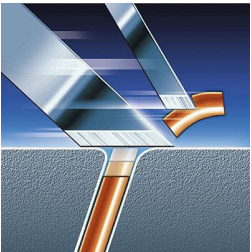

Tehnologia Super Lift & Cut