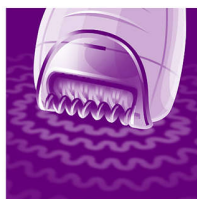

Philips SatinSoft epilators ar ādas kopšanas sistēmu aizsargā ādu pret vilkšanu un uzlabo higiēnu. Bez vada un uzlādējams ērtai lietošanai jebkurā vietā. Ietverts uzgalis jutīgajām zonām.

Gluda āda

- Maigās izraušanas diski izrauj matiņus nestiepjot ādu.

Skaista āda

- Pilinga birstīte, lai padarītu ādu spilgtāku.
- Vibrējošs masāžas elements stimulē jūsu ādu

Komfortabla epilācija

- Bez vada
- Izvēlieties pareizo ātrumu atbilstoši savām vajadzībām
- Mazgājama epilācijas galviņa sniedz optimālu higiēnu

Risinājumi jutīgām zonām

- Uzgalis jutīgo zonu apstrādei

Izceltie produkti

Pilinga suka

Unikāla Philips konstrukcija, kurā ietverti pretalerģiski sari optimālai higiēnai, ideāli piemērots rokas formai optimālai lietošanai visos apstākļos, turklāt var izmantot mitrajā un sausajā tīrīšanā.

Masāžas uzgalis

Liegi vibrējošais masāžas elements stimulē un nomierina ādu, padarot epilācijas procesu patīkamu

Maigās izraušanas diski

Šim epilatoram ir maigās izraušanas diski, kas izrauj matiņus, nestiepjot ādu.