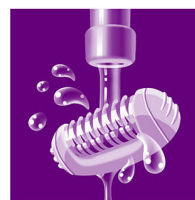

Masāžas uzgalis

Liegi vibrējošais masāžas elements stimulē un nomierina ādu, padarot epilācijas procesu patīkamu

Maigās izraušanas diski

Šim epilatoram ir maigās izraušanas diski, kas izrauj matiņus, nestiepjot ādu.

Jutīgu zonu uzgalis

Šim epilatoram ir uzgalis jutīgo zonu apstrādei. Īpaši piemērots jutīgākai ādai, nodrošinot saudzīgu epilāciju jutīgās zonās

Mazgājama galviņa

Galviņu var noņemt un mazgāt zem tekoša ūdens labākai higiēnai.