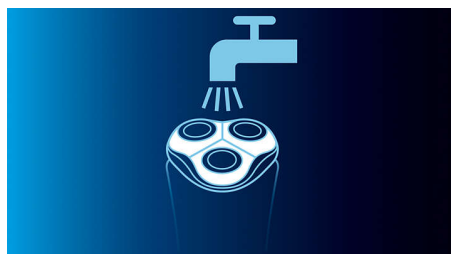

Благодаря системе QuickRinse полная влажная очистка электробритвы выполняется быстрее

Характеристики

Аксессуары

Обслуживание: Щеточка для чистки, Защитная каппа

Мощность

Автопереключение напряжения: 100–240 В

Тип элемента питания: Литий-ионный

Энергопотребление в режиме ожидания: < 0,2 Вт

Максимальное энергопотребление: 5,4 Вт

Дизайн

Ручка: Удобная ручка, Прорезиненная рукоятка

Отделка: Пластиковая передняя панель Hi gloss, Лакированное кольцо

Цвет: Синий и серебристый

Обслуживание

Гарантия 2 года

Сменные головки: Модель HQ8 была заменена на SH50, Заменяйте головки каждые 2 года бритвенными головками HQ8

Качество бритья

Бритвенная система: Бреющая система DualPrecision, Система Super Lift&Cut

Гибкость головки: Динамическое повторение контуров

Удобство использования

Дисплей: 1 светодиодный индикатор, Индикатор зарядки, Индикация низкого уровня заряда аккумулятора, Индикация полного заряда аккумулятора, Индикатор быстрой зарядки

Зарядка: Перезарядка, Питание от сети и от аккумулятора, Быстрая зарядка за 3 минуты для 1 сеанса бритья

Очистка: Все части бритвы можно мыть под водой, Быстрая очистка отсека для волос

Время работы бритвы:

Более 40 минут

Время зарядки: 8 часов