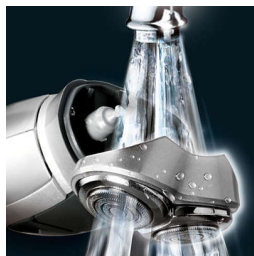

Zalety

Technologia Super Lift & Cut

System podwójnych ostrzy golarki elektrycznej unosi włosy i przycina je na linii skóry.

Precyzyjny system tnący

Golarka elektryczna jest wyposażona w ultracienkie głowice ze szczelinami do golenia dłuższych włosków i otworami chwytającymi nawet najkrótszy zarost.

Ruchome głowice golące

Ostrza blisko skóry gwarantują wyjątkową dokładność golenia.

System Reflex Action

Automatyczne dostosowanie do kształtu twarzy i szyi zapewnia precyzyjne i delikatne golenie.

Golarka z możliwością mycia w wodzie

Golarka jest wodoszczelna, więc można ją płukać pod bieżącą wodą.

System dopasowania do kształtu twarzy SmartTouch

2 głowice golące dokładnie przylegają do skóry, zapewniając szybkie i dokładne golenie.