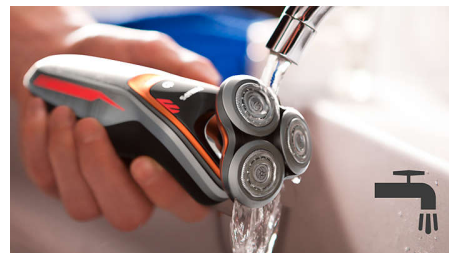

Все части бритвы можно мыть под водой

Просто откройте бритвенную головку и тщательно промойте ее под струей воды.

Высокоточный триммер SmartClick

Чтобы завершить образ, используйте безопасный для кожи высокоточный триммер. Он идеально подходит для моделирования усов и подравнивания висков.