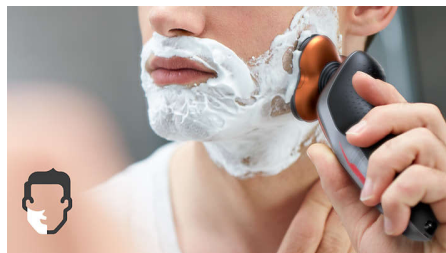

- Съёмный триммер для точного подравнивания висков и усов

Основные особенности

Лезвия V-Track Precision PRO

Испытайте непревзойденно гладкое бритье. Лезвия V-Track Precision PRO аккуратно захватывают и направляют в наилучшее положение для среза волоски трехдневной щетины, а также волоски разной длины и волоски, прилегающие к коже. Система обеспечивает на 30 % более гладкое и быстрое бритье, чтобы ваша кожа всегда выглядела безупречно.

72 самозатачивающихся лезвия

72 самозатачивающихся лезвия. 151 000 срезов в минуту. Не пропускается ни один волосок, независимо от направления его роста.

Головки ContourDetect, 8 направлений

Головки ContourDetect, движущиеся в 8 направлениях, точно повторяют изгибы лица и шеи. При каждом движении они захватывают на 20 % больше волосков, позволяя добиться невероятно чистого и гладкого бритья.

Режим Turbo+

Еще более быстрое бритье даже густой бороды благодаря режиму Turbo+ — мощность выше на 20 %.

Технология Aquatec для сухого и влажного бритья

Уплотнение Aquatec позволяет выбрать наиболее комфортный способ бритья: быстрое и комфортное сухое бритье или влажное бритье с использованием геля или пены. Вы можете использовать прибор даже в душе.