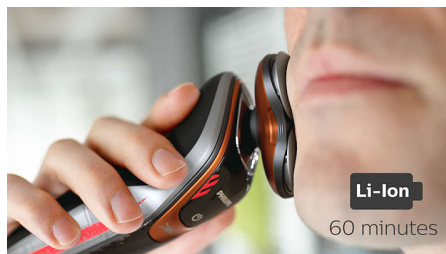

60 минут автономной работы

Один час зарядки обеспечивает 60 минут автономной работы (примерно 20 сеансов бритья). Бритва работает только в беспроводном режиме.