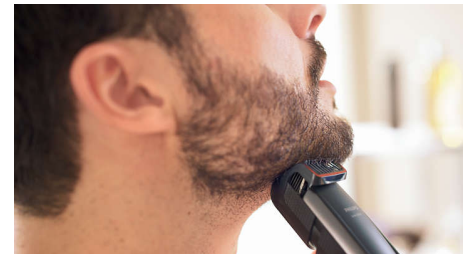

Dokonalé nastavenie na strnisko

Udržiavajte si ideálne 3-dňové strnisko každý deň pomocou najkratšieho nastavenia zastrihávača s dĺžkou 0,4 mm.

Odolná konštrukcia

Na tento zastrihávač Philips poskytujeme 2-ročnú záruku, pretože naše produkty starostlivosti o zovňajšok sú navrhnuté pre dlhú životnosť. Zastrihávač nikdy nebudete musieť mazať a je kompatibilný s napätím na celom svete.