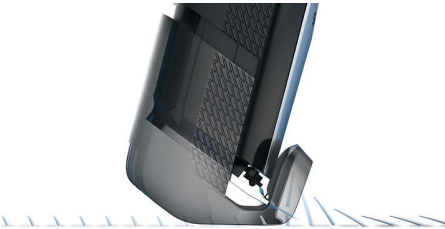

## Integrovaný hrebeň na zdvíhanie chĺpkov

Zastrihávajte strnisko jedným rýchlym ťahom, vďaka čomu je táto činnosť jemnejšia k pokožke. Náš nový integrovaný hrebeň na zdvíhanie chĺpkov zdvihne chĺpky a navedie ich správnym smerom na dosiahnutie rovnomerného strihu bez námahy.