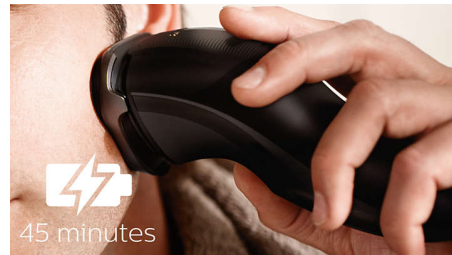

45분 무선 면도

8시간 충전으로 45분 이상 작동하므로 약 15회 정도 면도를 할 수 있습니다. 면도기를 플러그에 꽂은 상태로도 면도가 가능합니다.