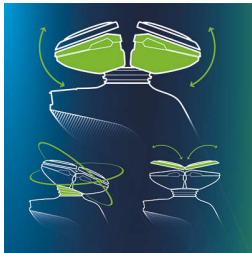

Izceltie produkti

GyroFlex 3D skuveklis