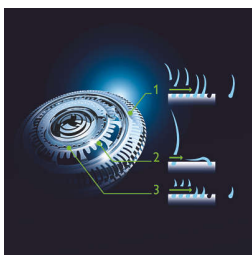

### GyroFlex 3D skuveklis

Skuvekļa GyroFlex 3D sistēma nevainojami pielāgojas katram sejas izliekumam, samazinot berzi un ādas kairinājumu.

### UltraTrack skuvekļa galviņas

Gluds skuvums, turklāt mazāk kairinot ādu. Skūšanās galviņai ir 3 īpaši pielāgoti asmeņi: garenievas parastiem matiņiem, lielākie atvērumi garākiem vai piegulošiem matiņiem un caurumi īsākiem rugājiem.