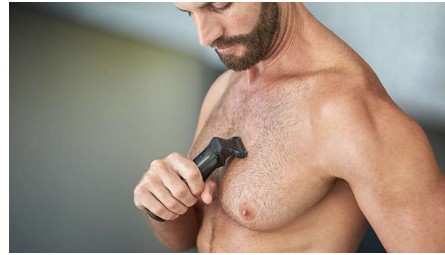

Strihací výkon

- Maximálna presnosť s 2x viac čepielkami

Všestranosť

- Presný kovový zastrihávač definuje línie vašich fúzov alebo briadky
- Majte nos aj uši pod kontrolou
- 11 hrebeňových nástavcov na zastrihávanie brady, vlasov a chĺpkov na tele
- Holiaci strojček na telo slúži k pohodlnému holeniu chĺpkov na tele
- Samoostríacie čepele pre hladký výsledok
- Presný holiaci strojček zdokonaľuje okraje na lícach, brade a krku
- Zastrihávajte a upravujte si svoju tvár, vlasy a telo pomocou 18 rôznych nástrojov

Hlavné prvky

18 nástrojov, 18 v 1, tvár, vlasy a telo

S týmto multifunkčným zastrhávačom si môžete pohodlne zastrhávať a upravovať fúzy, vlasy aj telo.

Technológia DualCut

Tento všestranný zastrhávač obsahuje pokrokovú technológiu DualCut pre maximálnu presnosť. Obsahuje dvojité čepele, ktoré zostávajú rovnako ostré, ako v prvý deň používania.

Celokový zastrhávač

Kovový zastrhávač s technológiou DualCut bez hrebeňa slúži na dosiahnutie čistých, ostrých línií okolo okrajov fúzov, vlasov a na krku alebo na zastrhávanie chlčkov na tele na minimálnu dĺžku.

Holiaci strojček na telo so systémom ochrany pokožky

Pomocou holiaceho strojčeka na telo si pohodlne oholíte oblasť pod krkom. Jedinečný systém ochrany pokožky chráni aj tie najcitlivejšie telesné partie a umožňuje chlčky pohodlne zastrhávať až na 0,5 mm.