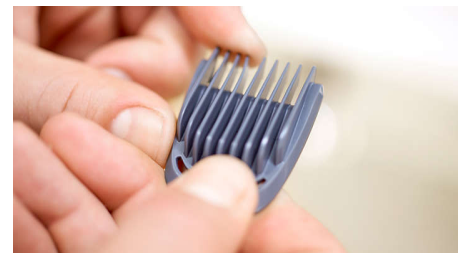

Celokový zastrhávač

Kovový zastrhávač s technológiou DualCut bez hrebeňa slúži na dosiahnutie čistých, ostrých línií okolo okrajov fúzov, vlasov a na krku alebo na zastrhávanie chlčkov na tele na minimálnu dĺžku.

Celokový kontúrovací strojček

Vytvárajte precízne jemné línie, tvary a detaily a meňte svoj štýl.

Zastrhávač chlčkov v nose a ušiach

Jednoducho a pohodlne odstráňte nežiaduce chlčky z nosa a z uší.

11 hrebeňových nastavčov na zastrhávanie odolných voči nárazom

2 hrebeňové nastavce na zastrhávanie strniska (1, 2 mm), 1 nastaviteľný hrebeňový nastavce na zastrhávanie brady (3 – 7 mm), 4 široké hrebeňové nastavce na zastrhávanie vlasov (4, 9, 12, 16 mm), 2 nastavce na zastrhávanie vlasov na postupku (ľavý, pravý) a 2 hrebeňové nastavce na zastrhávanie chlčkov na tele (3, 5 mm).