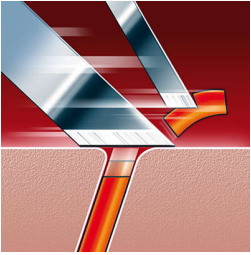

PHILIPS

Elektrisch
scheerapparaat

8200 series

Oplaadbaar

HQ8241

Snel. Nauwkeurig. Effectief.

De drie scheerringen van de Speed-XL-scheerhoofden hebben een 50% groter scheeroppervlak voor snel en glad scheren

Comfortabel en nauwkeurig

- Super Lift & Cut-technologie

Scheert zelfs de kortste stoppelhaartjes

- Precisiescheersysteem

Volgt alle contouren van uw gezicht en hals

- Reflex Action-systeem

Snel en nauwkeurig scheren

- Speed XL-scheerhoofden voor een snel en nauwkeurig scheren

In een paar seconden schoon te spoelen

- FastRinse met een antibacteriële laag aan de binnenkant

Kenmerken

Super Lift & Cut-technologie

Het systeem met dubbele mesjes van dit elektrische scheerapparaat tilt haren om op ze op comfortabele wijze onder het huidoppervlak af te scheren.

Contourvolgend SmartTouch-systeem

Houdt de 3 scheerhoofden dicht op uw huid voor snel en effectief scheren.

FastRinse

De antibacteriële laag aan de binnenkant van de scheerunit zorgt ervoor dat het scheerapparaat in een paar seconden schoongespoeld is.