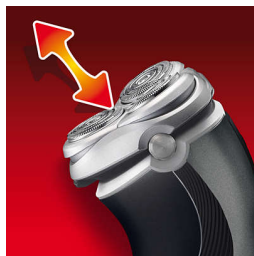

- Sistem Jet Clean

Očistite s spiranjem že v nekaj sekundah

- Hitro čiščenje s spiranjem in protibakterijskim premazom v notranjosti

Značilnosti

Sistem za prilagajanje linijam obraza SmartTouch

Vseskozi ohranja tri brivne glave v tesnem stiku s kožo za hitro in učinkovito britje.

Hitro čiščenje s spiranjem

Protibakterijski premaz v notranjosti brivne enote omogoča, da brivnik s spiranjem očistite v samo nekaj sekundah.

Tehnologija Super Lift & Cut

Sistem dvojnih rezil električnega brivnika dvigne dlačice za udobno britje pod nivojem kože.

Odzivni akcijski sistem

Samodejno se popolnoma prilagodi obrazu in vratu.

Sistem Jet Clean

Sistem Jet Clean uporabite za samodejno čiščenje in mazanje rezil. Poleg tega po vsaki uporabi napolni baterijo.

Sistem s finim rezilom

Električni brivnik ima izjemno tanke glave z režami za britje dolgih dlak in luknjicami, ki pobrijejo tudi najkrajše dlačice.

Specifikacije

Zasnova

Površina: Lak, Zaslon z zrcalnim premazom, Zaslon LED