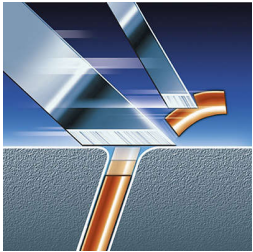

Ultraglad scheren, dag na dag

- Jet Clean-systeem

Kenmerken

Specificaties

Precisiescheersysteem

Het elektrische scheerapparaat heeft ultradunne scheerhoofden met sleuven voor het scheren van lange haren en gaatjes voor zelfs de kortste stoppels.

Super Lift & Cut-technologie

Het systeem met dubbele mesjes van dit elektrische scheerapparaat tilt haren om op ze op comfortabele wijze onder het huidoppervlak af te scheren.

Reflex Action-systeem

Volgt automatisch alle contouren van uw gezicht en hals.