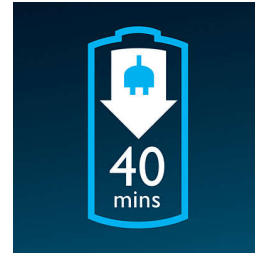

Zowel met als zonder snoer te gebruiken

Zowel met als zonder snoer te gebruiken

Oplader

Oplader

Reinigingsindicator

Reinigingsindicator