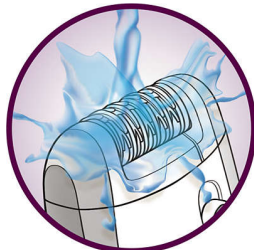

Nový keramický epilačný systém

Vďaka jedinečnému keramickému materiálu a ergonomickému tvaru zachytí epilačná hlava viac chĺpkov a zrýchli tak epiláciu až o 20%*. *V porovnaní s epilátorom Philips Satin Ice.

Hypoalergénne disky

Znížené riziko alergického podráždenia pokožky a maximálna starostlivosť o vašu pokožku.

Aktívny masážny systém pre uvoľnenie pokožky

Integrovaný masážny systém uvoľní vašu pokožku, vďaka čomu je epilátor Satinelle Ice ten najjemnejší epilátor od spoločnosti Philips.

Doplňkový chladič pokožky s ľadom pre citlivé miesta

Doplňkový chladič pokožky s ľadom pre citlivé miesta

Izolačné puzdro

Izolačné puzdro

Luxusné odkladacie puzdro

Pohodlné odkladanie a jednoduché použitie kedykoľvek a kdekoľvek.

Odfukovač odlúpených častí

Model Satinelle Massage sa dodáva s odfukovačom odlúpených častí pre použitie v sprche, ktorý môžete používať na prípravu nôh pre odstraňovanie chĺpkov. Pri pravidelnom používaní sú nohy hodvábne hladké a pomáha zabráňovať opätovnému rastu chĺpkov pod pokožku (vrastené chĺpky) a navyše dosiahnete lesklú a kultivovanú pokožku.