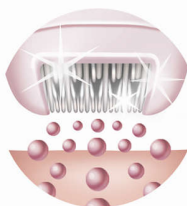

Menej vrastajúcich chlpkov

- Odfukovač odlúpených čiastočiek pomáha zabráňovať vrastaniu chlpkov

Hlavné prvky

Dodatočný ľadový chladič s otočnou hlavou

Dokonale sleduje každú krivku tela, aby sa dosiahlo optimálne chladenie a jemnejšia epilácia.

Nový keramický epilačný systém

Vďaka jedinečnému keramickému materiálu a ergonomickému tvaru zachytí epilačná hlava viac chĺpkov a zrýchli tak epiláciu až o 20%*. *V porovnaní s epilátorom Philips Satin Ice.

Hypoalergénne disky

Znížené riziko alergického podráždenia pokožky a maximálna starostlivosť o vašu pokožku.

Aktívny masážny systém pre uvoľnenie pokožky

Integrovaný masážny systém uvoľní vašu pokožku, vďaka čomu je epilátor Satinelle Ice ten najjemnejší epilátor od spoločnosti Philips.

Odfukovač odlúpených častí

Model Satinelle Massage sa dodáva s odfukovačom odlúpených častí pre použitie v sprche, ktorý môžete používať na prípravu nôh pre odstraňovanie chĺpkov. Pri pravidelnom používaní sú nohy hodvábne hladké a pomáha zabráňovať opätovnému rastu chĺpkov pod pokožku (vrastené chĺpky) a navyše dosiahnete lesklú a kultivovanú pokožku.