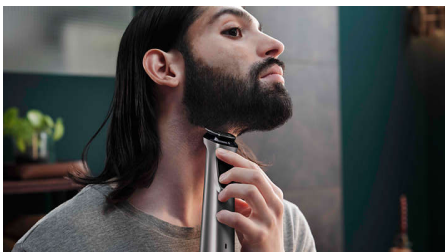

Tondeuse 100 % métal

Créez des lignes droites et nettes et taillez uniformément les poils les plus épais grâce aux lames en acier précises de la tondeuse corps et barbe. Ces lames ne rouillent pas et elles s'auto-affûtent pour durer plus longtemps.