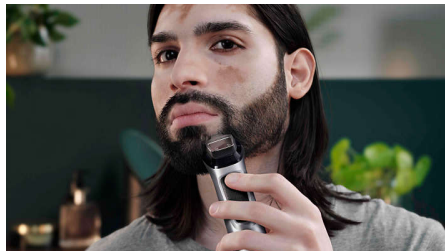

Rasoir corps avec outil de protection

Rasez-vous confortablement le corps grâce à notre outil de protection unique qui préserve même les zones les plus sensibles de votre corps, pour un rasage à 0,5 mm.

Rasoir de précision

Utilisez le rasoir de précision après la tondeuse pour obtenir une barbe, des pattes et une nuque aux contours parfaitement tracés.

Tondeuse de finition entièrement métallique

Le design étroit de la tondeuse de précision en acier facilite la stylisation et les finitions.