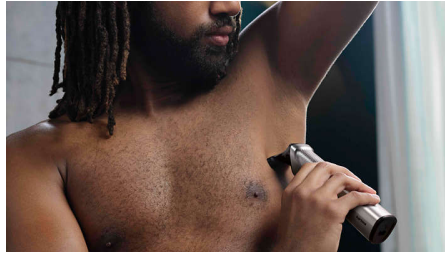

14 accessoires pour le visage, les cheveux et le corps

La tondeuse multistyle Philips tout-en-un Multigroom 7000 est fournie avec 14 accessoires pour tout le corps.

Tondeuse 100 % métal

Créez des lignes droites et nettes et taillez uniformément les poils les plus épais grâce aux lames en acier précises de la tondeuse corps et barbe. Ces lames ne rouillent pas et elles s'auto-affûtent pour durer plus longtemps.

Rasoir corps avec outil de protection

Rasez-vous confortablement le corps grâce à notre outil de protection unique qui préserve même les zones les plus sensibles de votre corps, pour un rasage à 0,5 mm.