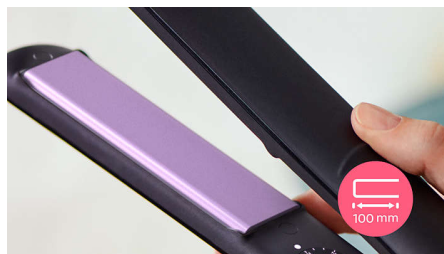

### Plăci ceramice cu cheratină

Plăcile ceramice cu cheratină alunecă lin pe păr pentru o coafare rapidă și ușoară.

### Plăci lungi de 100 mm

Plăcile mai lungi, de 100 mm, asigură un contact mai bun cu părul pentru a te ajuta să obții rezultate perfecte de îndreptare a părului mai ușor și în mai puțin timp.