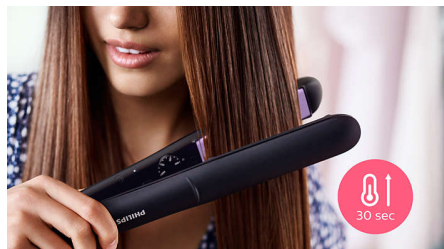

Încălzire rapidă

Aparatul de îndreptat are o durată de încălzire scurtă, fiind gata de utilizare în 30 de secunde.