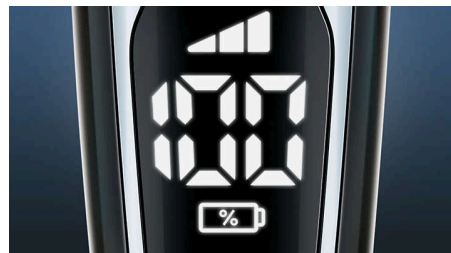

Digitaal display

Het intuïtieve display geeft relevante informatie weer voor optimale prestaties van uw scheerapparaat: - accu-indicator met 3 cijfers (%) - reinigingsindicator - accu bijna leeg-indicator - indicatie voor scheerhoofden vervangen - reisvergrendelingsindicator