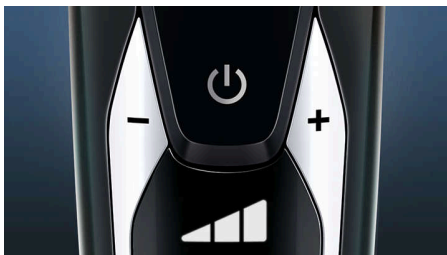

Shaver series 9000

Elektrisch scheerapparaat voor nat en droog scheren

S9721/41

Kenmerken

V-Track PRO-messysteem

Scheer perfect glad. De V-Track Precision PRO-mesjes brengen elke haar voorzichtig in de beste positie, voor een baard van 1-3 dagen. Zelfs voor platliggende haren en haren met verschillende lengtes. Scheert 30% gladder met minder bewegingen, waardoor uw huid in perfecte conditie blijft.

ContourDetect-hoofden met 8 richtingen

Volg alle contouren van uw gezicht en hals met de ContourDetect-scheerhoofden met 8 draairichtingen. U scheert 20% meer haren af met elke beweging, met als resultaat een zeer gladde scheerbeurt.

Persoonlijke comfort-instellingen

Kies tussen 3 scheerstanden: Gevoelig- voor een zachte maar grondige scheerbeurt. Normaal- voor een grondige, dagelijkse scheerbeurt. Snel- voor snel scheren zodat u tijd bespaart.