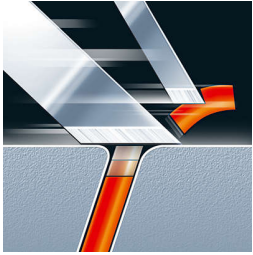

Perfektná hladkosť aj v najneprístupnejších oblastiach

- Holiace hlavy Speed-XL: pre rýchle a hladké oholenie
- Systém sledovania kontúr SmartTouch: pre rýchle a efektívne oholenie

Stačí jednoduché opláchnutie

- Umývateľný holiaci strojček

Hlavné prvky

Technológia Super Lift & Cut

Dvojčepelový holiaci systém tohto elektrického holiaceho strojčeka nadvihne fúzy a umožní pohodlné oholenie pod úroveň pokožky.

Precízny strihací systém

Tento elektrický holiaci strojček má mimoriadne tenké hlavy so štrbinami na oholenie dlhých fúzov a jedinečné otvory, ktoré sú navrhnuté na zachytenie aj toho najkratšieho strniska.

Samostatne plávajúce holiace hlavy