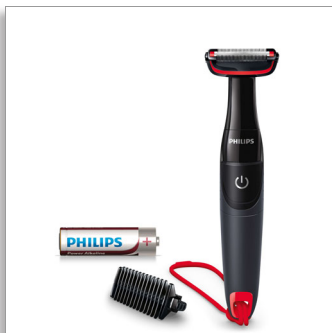

Philips Bodygroom series  
1000  
ķermeņa trimmeris

Ādas aizsardzības sistēma

1 uzliedzama ķemme, 3 mm  
lekļauta 1 AA baterija  
Dušā izmantojams vads

BG105/10

## Apgriež ķermeņa matiņus, aizsargā ādu

Pat jutīgās zonās

Series 1000 ir izstrādāts īpaši ķermenim atšķirībā no citiem manuālajiem vai elektriskajiem rīkiem, kas paredzēti sejas kopšanai. Tam ir unikāla ādas aizsardzības sistēma, kompakta konstrukcija, lieliski piemērota izmantošanai uz mazākām, jutīgākām zonām vai atrodoties ceļā.

# PHILIPS

ķermeņa trimmeris

Ādas aizsardzības sistēma 1 uzlietama ķemme, 3 mm, leklāuta 1 AA baterija, Dušā izmantojams vads

BG105/10