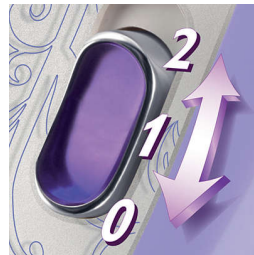

- Tento nastavec používajte na hladkú a jemnejšiu epiláciu
- Holiaca hlava s nastavcom na zastrhávanie na holenie a zastrhávanie citlivých oblastí

Hlavné prvky

Nadvihujúci a masážny nástavec

Nadvihne aj tie najkratšie chĺpky a zaručí extra hladkú epiláciu a súčasne uvoľní pokožku pre jemnejšie odstraňovanie chĺpkov

Holiaca hlava s nástavcom

Nástavec holiacej hlavy dokonale kopíruje kontúry oblasti bikín alebo podpazušia a poskytuje hladké a jemné oholenie. Dodáva sa s prídavným nástavcom na zastrihávanie dlhších chĺpkov pred epiláciou alebo zastrihávanie v oblasti bikín.

Ergonomická rukoväť

Zaoblený tvar dokonale padne do ruky a umožňuje pohodlné odstraňovanie chĺpkov. Zároveň skvele vyzerá!

Dve nastavenia rýchlosti

Rýchlosť 1 pre mimoriadne hladkú epiláciu a rýchlosť 2 pre mimoriadne účinnú epiláciu