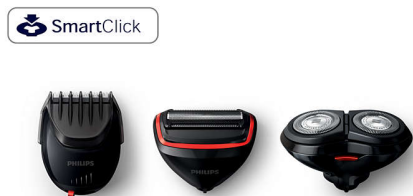

Съемные насадки

Чтобы воспользоваться бритвой, триммером для бороды или триммером для тела, просто установите нужную насадку на ручку. По окончании работы снимите насадку. Для гладкого бритья волос на лице используйте бритву. Для создания идеально ровной щетины используйте триммер. Хотите выглядеть безупречно? Тогда триммер для тела станет для вас идеальным решением. Одно устройство — любой образ.