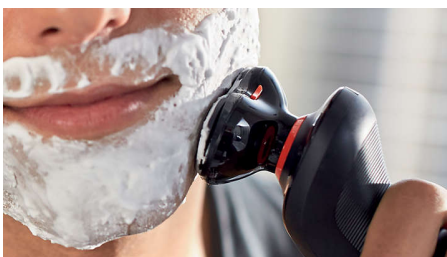

Основные особенности

Система SmartClick

Благодаря системе SmartClick систему Click&Style можно легко превратить в бритву, триммер для бороды или триммер для тела. Для создания законченного образа просто установите нужную насадку.

Съемные насадки

Чтобы воспользоваться бритвой, триммером для бороды или триммером для тела, просто установите нужную насадку на ручку. По окончании работы снимите насадку. Для гладкого бритья волос на лице используйте бритву. Для создания идеально ровной щетины используйте триммер. Хотите выглядеть безупречно? Тогда триммер для тела станет для вас идеальным решением. Одно устройство — любой образ.

Гладкое бритье

Удобное сухое бритье или комфортное влажное бритье с кремом

Гладкая кожа лица

Двойная вращающаяся бритвенная насадка обеспечивает комфортное и чистое бритье без порезов и раздражения. Бритвенные головки движутся в трех направлениях, повторяя контуры лица.

Ухоженное тело

Закругленные гребни и запатентованные закругленные кончики предотвращают раздражение кожи, обеспечивая бережный уход на любых участках тела.

Водонепроницаемый

Комфортное бритье и подравнивание волос на любых участках тела. Возможность использования в душе.