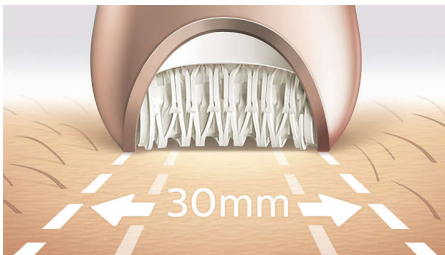

Najrýchlejšia epilácia aj pri najjemnejších chlčkoch

5 prvkov každodennej starostlivosti o telo, od hlavy po päty

Náš doteraz najrýchlejší epilátor má unikátne keramické disky, ktoré sa otáčajú rýchlejšie než kedykoľvek predtým a pevne zachytia aj jemné a krátke chlčky. Teraz môžete svojej pokožke dodať hladkosť pred i po epilácii vďaka starostlivosti o telo a chodidlá.

Výnimočné výsledky

- Extra široký nadstavec epilátora
- Epilačná hlava z jedinečného keramického materiálu pre lepšie zachytenie chlčkov

Prispôbená každodenná starostlivosť o telo a tvár

- Peelingová kefka na telo odstraňuje odumreté kožné bunky
- Masážny prístroj na telo na uvoľnenie a získanie žiarivej pokožky
- Nadstavec na tvár a citlivé miesta na odstránenie nechcených chlčkov
- Obsahuje nadstavec na napínanie pokožky
- Súčasťou je zastrihávacia hlavica a hrebeňový nadstavec na zastrihávanie v oblasti bikín
- Súčasťou je masážny nadstavec

Hlavné prvky

Náš najrýchlejší epilátor vôbec

Naša hlava epilátora je jedinečná vďaka keramickému materiálu so štruktúrovaným povrchom, ktorý jemne depiluje aj tie najjemnejšie chlčky – výsledkom sú až 4-krát kratšie chlčky ako pri voskovaní. Teraz v kombinácii s najrýchlejšou rotáciou diskov než kedykoľvek predtým (2200 ot./min) – pre najrýchlejšie odstraňovanie chlčkov.

Extra široký nastavec epilátora

Extra široký nastavec epilátora pôsobí pri každom ťahu na väčšiu plochu pokožky, vďaka čomu rýchlejšie odstraňuje chlčky.

Dizajn ovenčený dizajnovú cenou*

Ocenený dizajn* poskytujúci jednoduché odstraňovanie chlčkov