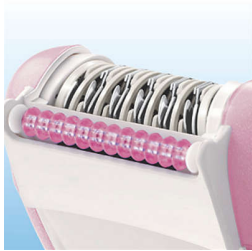

PHILIPS

脫毛器

Satinelle

HP6407/02

Satinelle Soft 脫毛器

配備按摩軟齒的溫柔脫毛器

這款輕巧的 Satinelle Soft 脫毛器備有按摩軟齒，可放鬆肌膚並減輕脫毛時不適的感覺。可拆式設計，方便清洗。

浮動式按摩設計，倍感舒適

- 浮動式按摩系統

加倍衛生並方便清洗

- 可水洗脫毛刀頭

讓肌膚保持光滑達數週之久

- 獨特的 Philips 脫毛系統

產品特點

將痛楚降至最低

浮動式按摩系統可讓肌膚放鬆並減輕脫毛時不適的感覺，並可拆下來清潔。

獨特的脫毛系統

獨特的 Philips 脫毛系統可將毛髮連根拔起，讓你的肌膚在數週內保持光滑，而重新長出的毛髮也會變得柔軟幼細。

可清洗設計，加倍衛生

加倍衛生並方便清洗。

規格

重量與尺寸

彩盒尺寸: 190 x 90 x 240 毫米

外紙箱尺寸: 390 x 184 x 258 毫米