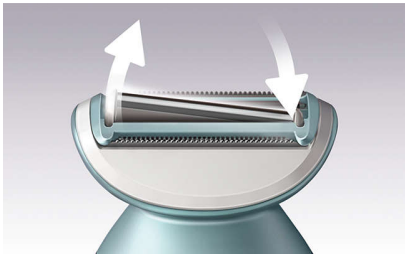

Švelni oda

- Paslankus tinklelis lygiam skutimui
- Pridedama kirpimo galvutė ir bikinio zonos šukos
- „Pedi“ elektrinis kojų šveitiklis su besisukančiu disku

Paprasta naudoti

- Akumuliatoriaus indikatorius lemputė
- Galite naudoti sausą arba sudrėkinę vonioje ar duše
- Pridedamas odos įtempimo priedas

Odos nedirginantis skutimas

- Kirptuvai suapvalintais galiukais saugo nuo įbrėžimų

Lengvas valdymas

- Ergonomiška S formos rankena

Ypatybės

Paslankus tinklelis

Paslankus tinklelis slysta natūraliai prisitaikdamas prie kūno linijų, išlieka gerai priglundęs prie odos, todėl plaukus nuskusite lygiai.

Kirptuvai suapvalintais galiukais

Kirptuvai suapvalintais galiukais skutimo plokštelės priekyje ir gale leidžia tolygiai braukti prietaisu per odą ir saugo nuo odos įbrėžimų skutantis.

Elektrinis kojų šveitiklis „Pedi“

Mūsų unikalus besisukantis pedikiūro diskas yra specialiai skirtas tam, kad pėdos būtų švelnios kaip atlasas nuo kulnų iki pirštų

galiukų. Galite naudoti itin tikslų kraštą, kad tiksliai ir kruopščiai pašalintumėte nuospaudas. Unikalus besisukantį diską naudokite dideliame plotui šveisti, kad oda būtų glotni.