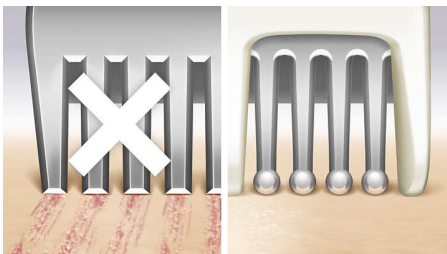

Švelni oda

- Paslankus tinklelis lygiam skutimui
- Pridedama kirpimo galvutė ir bikinio zonos šukos
- „Pedi“ elektrinis kojų šveitiklis su besisukančiu disku

Paprasta naudoti

- Akumuliatoriaus indikatorius lemputė
- Galite naudoti sausą arba sudrėkinę vonioje ar duše
- Pridedamas odos įtempimo priedas

Odos nedirginantis skutimas

- Kirptuvai suapvalintais galiukais saugo nuo įbrėžimų

Lengvas valdymas

- Ergonomiška S formos rankena

Ypatybės

Paslankus tinklelis

Paslankus tinklelis slysta natūraliai prisitaikdamas prie kūno linijų, išlieka gerai priglundęs prie odos, todėl plaukus nuskusite lygiai.

Kirptuvai suapvalintais galiukais

Kirptuvai suapvalintais galiukais skutimo plokštelės priekyje ir gale leidžia tolygiai braukti prietaisu per odą ir saugo nuo odos įbrėžimų skutantis.

Elektrinis kojų šveitiklis „Pedi“

Mūsų unikalus besisukantis pedikiūro diskas yra specialiai skirtas tam, kad pėdos būtų švelnios kaip atlasas nuo kulnų iki pirštų

galiukų. Galite naudoti itin tikslų kraštą, kad tiksliai ir kruopščiai pašalintumėte nuospaudas. Unikalus besisukantį diską naudokite dideliame plotui šveisti, kad oda būtų glotni.