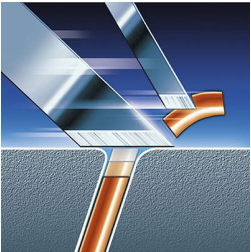

PHILIPS

Elektrisk
barbermaskin

arcitec

RQ1050/18

Den beste barbermaskinen fra verdenseneren

Perfekt tett barbering, til og med på halsen

For menn som bare vil ha det aller beste, kombinerer arcitec elektrisk barbermaskin RQ1050 fra Philips Flex & Pivot-funksjon med Triple-track-skjærehoder for en perfekt tett barbering, til og med på halsen.

Perfekt tett barbering, til og med på halsen

- Flex & Pivot-funksjonen følger alle konturer

Høydepunkter

Flex & Pivot-funksjon

Tre uavhengige, fleksible skjærehoder i en barberingsenhet som dreier en fullstendig bevegelse. Denne unike kombinasjonen sikrer optimal kontakt med huden og for å få tak i de vanskeligste hårene på halsen.

Triple-Track skjærehoder

Triple Track-skjærehodene med 3 spor gir 50 % større barberingsflate enn vanlige, roterende skjærehoder med ett spor.

Super Lift & Cut®-teknologi

Det doble knivsystemet på denne elektriske barbermaskinen løfter skjegget for å kutte komfortabelt under hudnivå.

System for presisjonsklipping

Den elektriske barbermaskinen har ultratynne hoder med spalter for barbering av lange hår, og med hull for barbering av de korteste skjeggstubbene.

Smal presisjonstrimmer

Patentert trimmerteknologi for topp presisjon og bevegelighet. Perfekt til konturer og kinnsjegg.