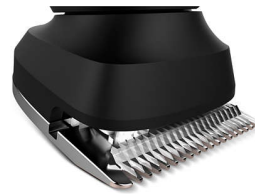

Smalku detaļu trimmeris

Izveidojiet precīzas līnijas, kontūras un detaļas, lai mainītu savu stilu.

Minisietīna skuveklis

Atbrīvojieties no nevēlamiem matiņiem ar precizitāti uz nelielām vaigu un zoda zonām.

Detāļu ķemme

Precīzi saķemmējiet un apgrieziet savas uzacis un vaigubārdus.

Īpaši plata matu griežamā mašīna

Ātri apgrieziet matus ar 41 mm lielas veikspējas matu griežamo mašīnu.

Matu ķemme

Saglabājiet pašreizējo matu griezumu vai izveidojiet jaunu, apgriežot matus dažādos garumos. Matu ķemmei ir 18 garuma iestatījumi no 3 mm līdz 20 mm, ar precīzi 1 mm atstarpi.

Deguna matiņu trimmeris

Viegli un ērti likvidējiet nevēlamus deguna un ausu matiņus.

Ādu saudzējoši asmeņi

Saudzīga, taču izcili gluda skūšanās. Asmeņi ir pašuzasinoši un izgatavoti no smalki hromēta tērauda ilgstošam kalpošanas laikam. Noapaļotie gali un ķemmes garantē gludu, drošu saskari ar ādu.