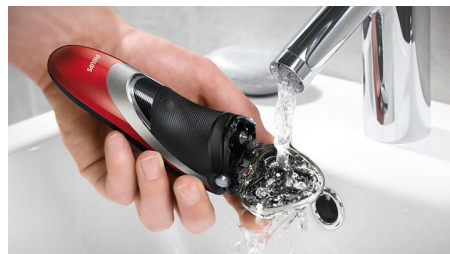

Все части бритвы можно мыть под водой

Просто откройте головки и тщательно промойте под струей воды.