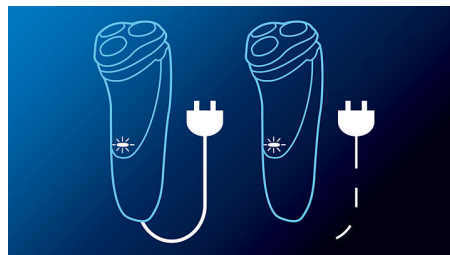

Эффективная система питания

Питание от сети и от аккумулятора