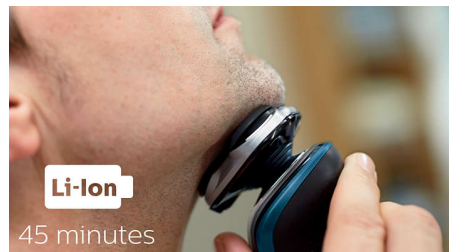

45 minuta bežičnog brijanja

Imaćete na raspolaganju ukupno vreme rada duže od 45 minuta – dovoljno za približno 15 brijanja – posle jednosatnog punjenja. Ovaj aparat za brijanje radi samo u bežičnom režimu.