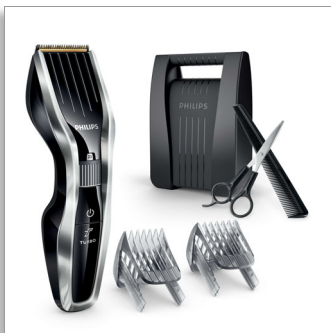

Philips Hairclipper series
7000
Tondeuse

Titaniummesjes

24 lengtestanden
120 min. draadloos/1 uur opladen
Verstelbare baardkam en tasje

HC7450/80

HAARTRIMMER 7000-serie - trimt twee keer zo snel*

met DualCut-technologie voor sneller en beter trimmen

De duurzame HAARTRIMMER 7000-serie is gemaakt om te presteren. Het innovatieve knipelement, de titanium mesjes en verstelbare baard- en haarkammen zijn ontworpen voor sneller en beter trimmen, keer op keer.

Gebruiksvriendelijk

- Snel schoon door Quick release-messen
- 120 minuten draadloos gebruik na 1 uur laden

Performance

- Extra scherpe messen voor een extra scherp resultaat
- Dubbel geslepen knipelement voor minder wrijving
- Turboknop zorgt voor een hogere knipsnelheid