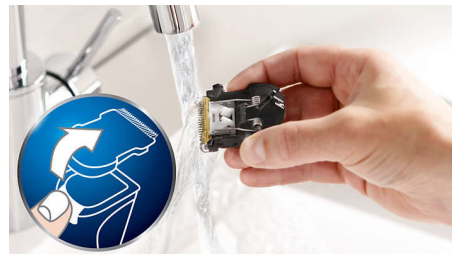

Turboboost

De turboknop zorgt voor een hogere snelheid om zelfs het dikste haar perfect te knippen.

Gemakkelijk schoon te maken

Klik gewoon het verwijderbare hoofd eraf om eenvoudig de messen schoon te maken.