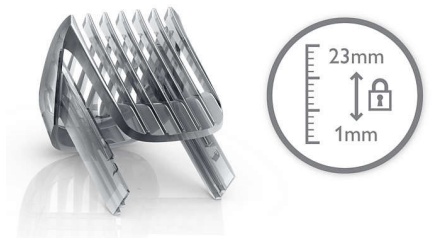

Extra instelbare baardkam

Draai het wiel om de gewenste lengte in te stellen, of u nu een baard hebt of de perfecte stoppelbaard wilt. Bevestig eenvoudigweg de verstelbare baardkam, met 23 vergrendelbare lengtestanden van 1 tot 23 mm en precies 1 mm tussen elke lengtestand. Of gebruik de trimmer zonder kam voor een glad trimresultaat van 0,5 mm.

Harde opbergtas

Uw trimmer wordt geleverd met een stevige harde tas voor extra duurzaamheid, zodat de trimmer in optimale conditie blijft voor ultieme prestaties en nauwkeurigheid, keer op keer.