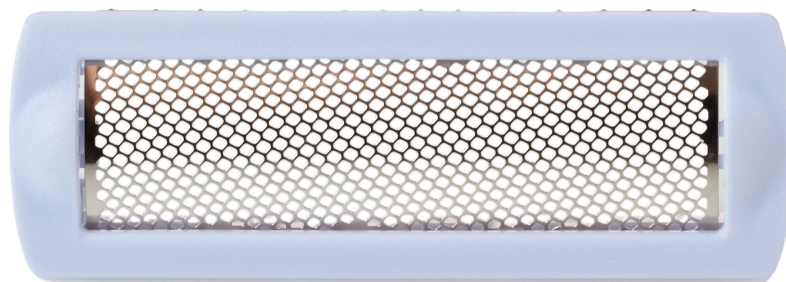

PHILIPS

Siateczka goląca

Niebieska

CRP581/01

Wygodne i dokładne golenie

Znajdź pasujące produkty w karcie danych technicznych

Ta siateczka goląca chroni skórę, oddzielając ją od elementu tnącego urządzenia. Chcesz wymienić siateczkę w golarce? Zamów nową tutaj!