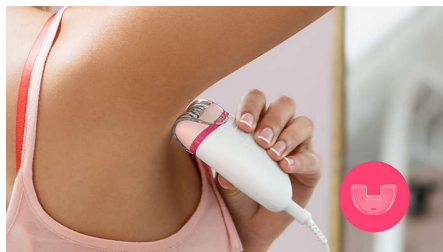

Depilator Philips Satinelle zapewnia gładkość skóry na nogach na wiele tygodni. Delikatnie usuwa włoski, o długości nawet 0,5 mm, wraz z cebulkami. Ergonomiczny uchwyt sprawia, że depilacja jest bardzo prosta. Ponadto zmywalna głowica pozwala zachować optymalną higienę.

2 ustawienia prędkości pozwalają wychwytywać zarówno cieńsze, jak i grubsze włosy, co zapewnia bardziej spersonalizowane usuwanie włosów.

Ergonomiczny uchwyt

Zaokrąglony kształt doskonale mieści się w dłoni i zapewnia komfortowe golenie. Ponadto świetnie wygląda!

Głowica depilująca z możliwością mycia

Depilator jest wyposażony w głowicę depilującą z możliwością mycia. Głowicę można odłączyć i wyczyścić pod bieżącą wodą, co ułatwia zachowanie higieny.

Nasadka do delikatnych miejsc

Łagodniejszą depilację różnych obszarów ciała zapewnia nasadka do miejsc wrażliwych, która z łatwością usuwa niechciane owłosienie pod pachami i w okolicach bikini.

Dane techniczne

Akcesoria

Szczoteczka do czyszczenia
Nasadka do delikatnych miejsc