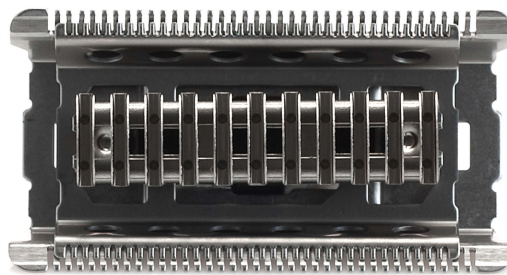

PHILIPS

Folie de ras

SatinSoft/Satinelle

LadyShave

Oțel inoxidabil

CRP504/01

Folie de schimb pentru capul de ras

Verifică compatibilitatea mai jos

Această folie de ras reprezintă bariera protectoare dintre pielea ta și elementele de tăiere ale aparatului de ras. Pentru ras precis, în siguranță și o piele moale și catifelată.

Ușurința utilizării pieselor de schimb Philips

pieselor de schimb Philips concepute pentru a fi înlocuite de consumator. Toate acestea, cu calitatea Philips garantată.

Specificații

Piese înlocuibile

Se potrivește la tipurile de produs: HP6401 HP6509 HP6512 HP6515 HP6403 HP6423 HP6517 BRE210 HP6403 HP6403 HP6403 HP6419, HP6423 HP6423 HP6423 HP6425 HP6522 HP6522 HP6522 HP6523 HP6523 HP6523 HP6524 HP6525 HP6527 HP6553