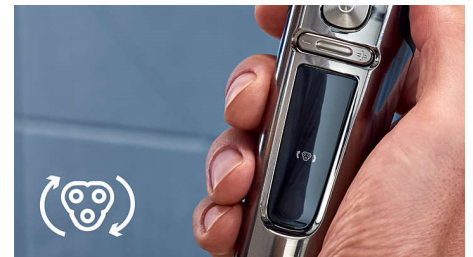

Нагадування про заміну

У найновіших бритвах Philips є вбудована функція нагадування про заміну, яку позначає символ бритвеного блока. Цей символ засвічується, коли виникає потреба замінити бритвені головки.