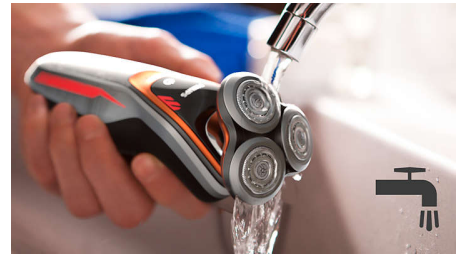

Plaunama barzdaskutė

Tiesiog atidarykite barzdaskutės galvutę ir išskalaukite ją po tekančiu vandeniu.

„SmartClick“ koreguojamasis kirptuvas

Užfiksuokite odą tausojantį tikslių kirptuvą ir baikite koregavimą. Jis puikiai tinka ūsams palyginti ir žandenoms patrumpinti.