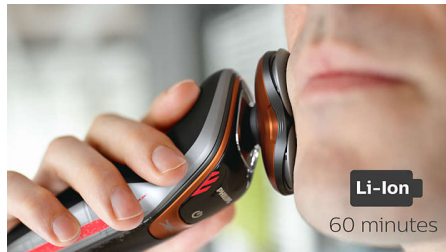

60 min. skutimosi be laido

Ilgesnė nei 60 min. veikimo trukmė – tai maždaug 20 skutimųsi įkrovus vieną valandą. Šis skustuvas veikia tik be laido.