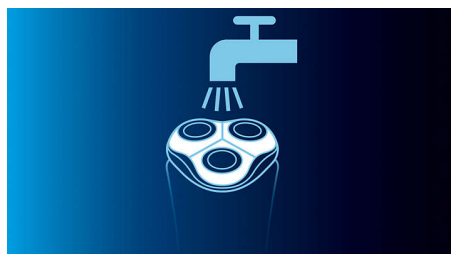

Dynamické kopírovanie kontúr

Holiaci strojček sa automaticky prispôsobí každej krivke vašej tváre a krku pre hladšie oholenie

Drážky a otvory systému DualPrecision

Holiace hlavy DualPrecision tohto elektrického holiaceho strojčka majú štrbiny na holenie normálne dlhých fúzov a otvory na oholenie aj toho najkratšieho strniska

Plne umývateľný holiaci strojček

Plne umývateľný elektrický holiaci strojček so systémom QuickRinse opláchnete rýchlejšie

Dizajn

Farba: Atlantická modrá a strieborná
Telo: Jednoduché uchytenie, Gumené držadlo
Povrchová úprava: Vysokolesklý plastový predný kryt, Lakovaný dekoračný krúžok