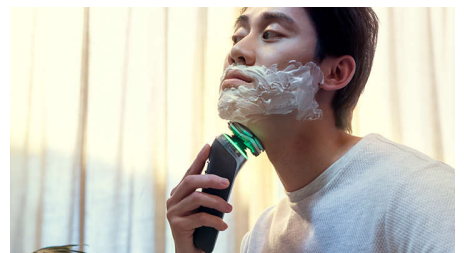

Individualus pritaikymas programėlėje

Patobulinkite skutimą susiedami skustuva su programėle „Philips Shaving“****. Kaskart skusdamiesi stebėkite odos progresą, individualiai pritaikykite skutimą ir įvaldykite skutimo būdą taip, kad skustumėte švariai ir nedirgindami odos.

„Wet & Dry“

Pritaikykite savo skutimosi įpročius savo poreikiams. Su „Wet & Dry“ galite maloniai skustis sausiai arba mėgautis gaivinančiu drėgnuoju skutimu. Skuskitės naudodami gelį ar putas net duše.