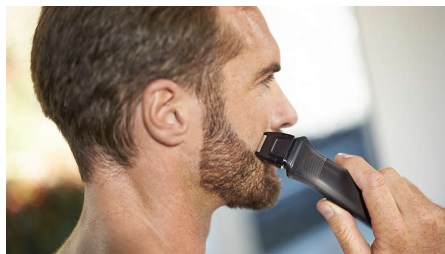

Precīzs skuveklis

Izmantojiet precīzo skuvekli pēc apgriešanas, lai pielīdzinātu vaigu, zoda un kakla līnijas.