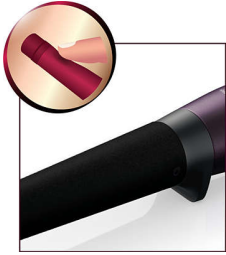

PHILIPS

Ondulator conic

ProCare

Bară conică (13-25 mm)

Înveliș moale din catifea

Temperatură 150 - 200 C

Indicator buclă gata

HP8619/00

Control precis

- Setări de temperatură digitale pentru a se potrivi tipului tău de păr.
- Indicator pentru starea de utilizare pe ecranul LCD.

Bucle frumoase cu indicatorul

- Bară conică de 13-25 mm.
- Indicatorul unic te anunță când bucla a fost realizată.

Coafare sigură

- Înveliș moale pentru evitarea arderii instantanee a mâinilor și a părului.

Repere

Înveliș ergonomic

Învelișul moale al barei asigură coafarea în siguranță fără risc de arsuri instantanee. 96% dintre femei afirmă că „Învelișul moale asigură coafarea în siguranță fără risc de arsuri instantanee”. Test desfășurat cu 55 de femei.

Indicator buclă gata

Indicatorul unic Curl Ready te anunță când bucla este gata emițând o alertă sonoră. Această funcție inovatoare te ajută să obții bucle și onduleuri minunate fără a supraîncălzi părul. Doar alege una din cele trei durate de ondulare în funcție de tipul de păr și apasă butonul după ce ai înfășurat părul în jurul barei.