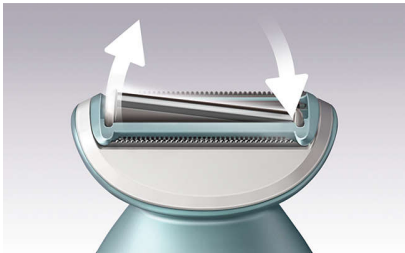

### Koži prijazno britje

- Prirezovalniki z biserno konico ščitijo pred praskami

### Enostavno upravljanje

- Prvi depilator z ročajem v obliki črke S

### Prilagodljiva mrežica

Prilagodljiva mrežica naravno drsi po linijah in neravnih predelih ter nenehno ohranja stik s kožo za enakomerno britje.