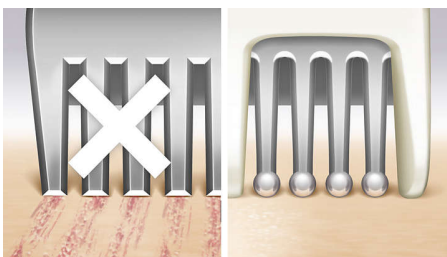

Prizezovalnik z biserno konico

Prizezovalniki z zaobljeno biserno konico pred in za brivno mrežico zagotavljajo gladko drsenje brivnika po koži in preprečujejo praske za koži prijazno britje.