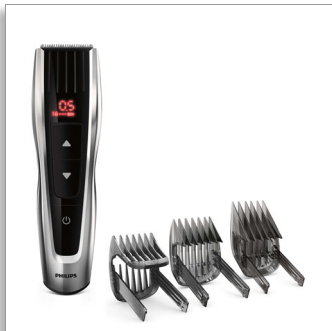

Philips Hairclipper series
7000
Tondeuse

Roestvrijstalen messen
60 lengtestanden
120 min. draadloos/1 uur opladen

HC7460/15

1 klik, totale precisie

met gemotoriseerde kammen

De HAIRCLIPPER 7000-serie geeft u met één klik totale precisie en controle over uw kapsel. Met gemotoriseerde kammen en een krachtig trimelement is het de enige tondeuse die steeds de verwachte resultaten geeft.

Gebruiksvriendelijk

- Onthoudt de laatst gebruikte lengte-instelling
- Tot 120 minuten snoerloos gebruik

Performance

- Zelfslijpende stalen messen voor langdurige scherpste
- Gemotoriseerde kammen voor eenvoudige lengtebepaling
- Past zich moeiteloos aan dik haar aan
- Dubbel-geslepen knipelement knipt twee keer sneller*
- Beschermd dankzij garantie

Ultieme precisie en controle

- Bedieningsknoppen
- 60 vergrendelbare, eenvoudig te selecteren lengtestanden: 0,5 mm - 42 mm
- Instelbare kammen voor de beste knipresultaten

PHILIPS

Tondeuse

Roestvrijstalen messen 60 lengtestanden, 120 min. draadloos/1 uur opladen

3 instelbare kammen

De trimmer wordt geleverd met 3 verstelbare haarkammen: van 1 tot 7 mm, 7 tot 24 mm en 24 tot 42 mm. Sluit simpelweg een van de kammen aan voor meer dan 60 vergrendelbare lengtestanden, met stappen van precies 0,2 mm tussen 1 en 7 mm en stappen van 1 mm tussen