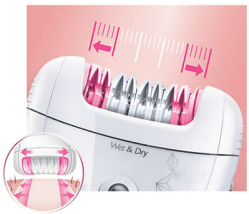

Une peau douce

- Le système de massage actif élimine les poils couchés
- Les disques en céramique texturés épilent les poils les plus fins et courts
- Tête d'épilation extra-large épilant une plus grande surface par passage
- Les disques éliminent délicatement les poils sans tirer sur la peau

Une épilation agréable

- Utilisable sur peau sèche et mouillée, sous la douche ou en dehors
- Sans fil

Solutions pour zones sensibles

- La tête de rasage suit les contours du corps, pour une peau lisse
- Pince à épiler lumineuse et miroir inclus
- Accessoire pour les zones sensibles spécial peau délicate

Points forts

Disques en céramique texturés

Cet épilateur est doté de disques en céramique texturés épilant en douceur les poils les plus fins.

Tête d'épilation extra-large

Notre tête d'épilation extra-large permet une épilation optimale des poils en un passage, pour une peau parfaitement douce pour longtemps en quelques minutes.

Disques d'épilation doux

Cet épilateur est doté de disques d'épilation doux épilant les poils sans tirer sur la peau.

Unité de redressement des poils

Le système de massage actif élimine les poils fins couchés et apaise la peau.