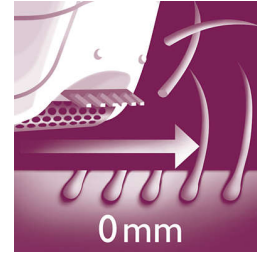

Points forts

Disques en céramique texturés

Cet épilateur est doté de disques en céramique texturés épilant en douceur les poils les plus fins.

Tête d'épilation extra-large

Notre tête d'épilation extra-large permet une épilation optimale des poils en un passage, pour une peau parfaitement douce pour longtemps en quelques minutes.

Disques d'épilation doux

Cet épilateur est doté de disques d'épilation doux épilant les poils sans tirer sur la peau.

Unité de redressement des poils

Le système de massage actif élimine les poils fins couchés et apaise la peau.

Sans fil

Jusqu'à 40 minutes d'utilisation sans fil, charge rapide en 1 heure.

À sec ou avec de la mousse

À utiliser sur peau mouillée ou sèche.

Tête de rasage avec sabot

La tête de rasage amovible épouse parfaitement le contour du maillot ou des aisselles, pour un rasage précis tout en douceur. Sabot de tonte fourni.

Accessoire pour les zones sensibles

Cet épilateur est équipé d'un accessoire pour les zones sensibles. Spécialement adapté aux peaux les plus sensibles, pour une épilation des zones les plus délicates tout en douceur.