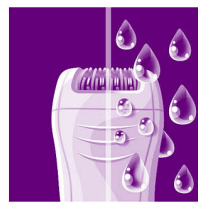

Le Philips SatinPerfect avec système SkinPerfect élimine les poils les plus fins et les plus courts tout en préservant votre peau. S'utilise à sec ou sous l'eau lors de votre douche quotidienne. Fourni avec une tête de rasage accompagnée d'un sabot de tonte.

Disques d'épilation doux

Cet épilateur est doté de disques d'épilation doux épilant les poils sans tirer sur la peau.

Unité de redressement des poils

Le système de massage actif élimine les poils fins couchés et apaise la peau.

Sans fil

Jusqu'à 40 minutes d'utilisation sans fil, charge rapide en 1 heure.

À sec ou avec de la mousse

À utiliser sur peau mouillée ou sèche.

Tête de rasage avec sabot

La tête de rasage amovible épouse parfaitement le contour du maillot ou des aisselles, pour un rasage précis tout en douceur. Sabot de tonte fourni.

Pince à épiler lumineuse

Pince à épiler lumineuse, avec miroir inclus dans sa housse de rangement, idéale pour les sourcils

Caractéristiques

Une épilation agréable

Sans fil

Accessoires

Brossette de nettoyage