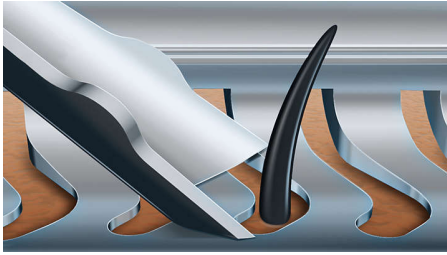

한 번에 20% 더 많은 수염* 면도

필립스의 최첨단 면도기 Shaver 9000은 고유한 입체 면도 기술로 얼굴의 모든 곡면에 밀착하여 더 넓은 범위를 면도할 수 있으며 V-Track 시스템이 수염을 면도하기에 최적의 위치로 유도하여 보다 매끄러운 면도가 가능합니다.

편리한 사용

- 세면대에서 행굴 수 있는 면도기
- 기능을 쉽게 사용할 수 있는 직관적인 아이콘
- 1시간 충전 후 50분 무선 면도 가능
- 2년 보증

편안한 면도

- 간편한 건식 면도 및 상쾌한 습식 면도가 모두 가능한 아쿠아텍

완벽한 설계

- 면도날이 수염의 위치를 완벽하게 잡아주므로 밀착 면도 가능
- 8방향으로 구부러지는 뛰어난 성능

최고의 면도감 체험

- 완벽한 수염 및 구레나룻 손질을 위한 스마트 클릭 프리시전 트리머

주요 제품

V-Track 프리시전 면도날 시스템

완벽한 밀착 면도를 경험하세요. V-Track 프리시전 면도날이 누운 수염이나 길이가 다른 수염을 포함하여 모든 수염을 최적의 면도 위치로 유도합니다. 더 적은 횟수로 밀어도 30% 더 밀착하여 면도하므로 피부를 최고의 상태로 유지시켜 줍니다.

8방향 입체 면도 헤드

8방향 입체 면도 헤드로 얼굴과 목의 모든 곡면을 따라 면도할 수 있습니다. 한 번의 움직임으로 수염을 20% 더 많이 제거하므로 최대한 밀착된 매끄러운 면도가 가능합니다.

화면에 3단계 배터리 표시등, 여행용 잠금 기능 표시등, 청소 표시등, 배터리 부족 표시등, 헤드 교체 표시등으로 관련 정보가 표시되므로 면도기의 성능을 최대한 활용할 수 있습니다.

50분 무선 면도

필립스의 첨단 충전 시스템으로 한 시간 충전 후 50분 동안 사용하거나 한 번 면도하는 데 필요한 만큼 신속하게 충전하는 두 가지 모드 중 선택할 수 있습니다. 모든 9000 Series Shaver에는 강력하고 효율적이며 긴 수명을 자랑하는 리튬 이온 배터리가