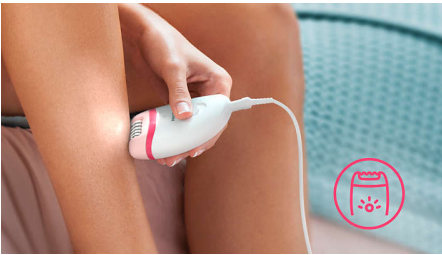

Dodaci

- Uključuje poklopac za masažu
- Tašna za putovanja
- Kapica za uklanjanje neželjenih dlačica iz osetljivih područja

Lako i veoma jednostavno korišćenje

- 2 postavke brzine za hvatanje tanjih i debljih dlačica
- Zaobljena ergonomska drška za prijatno rukovanje
- Epil. glava koja može da se pere daje dodatnu higijenu i lako se čisti
- Jedinstveno ugrađeno svetlo osigurava bolju vidljivost finih dlačica

Temeljni rezultati

- Efikasan sistem za epilaciju izvlači dlačice iz korena

Važne karakt.

Efikan sistem za epilaciju

Efikan sistem za epilaciju obezbeđuje glatku kožu nekoliko sedmica

Opti-light

Jedinstveno ugrađeno svetlo osigurava da manje dlačica bude preskočeno, da bi epilacija bila efikasnija.

2 postavke brzine

2 postavke brzine za uklanjanje tanjih i debljih dlačica radi prilagođenijeg tretmana za uklanjanje dlačica.

Ergonomska drška

Zaobljeni oblik savršeno staje u ruku i omogućava prijatno uklanjanje dlačica. Osim toga, odlično izgleda!

Glava za epilaciju koja može da se pere

Ovaj epilator ima glavu za epilaciju koja može da se pere. Glavu je moguće ukloniti i oprati mlazom vode radi bolje higijene

Kapica za osetljiva područja

Radi nežnijeg tretmana različitih delova tela, sadrži kapicu za osetljiva područja koja omogućava lako uklanjanje neželjenih dlačica ispod pazuha i u zoni bikinija.