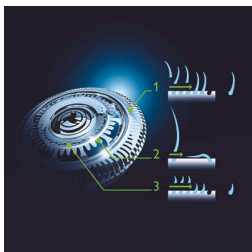

Precīzais trimmeris

Unikālā ādu saudzējošā precīzā trimmera sistēma ir veidota tā, lai izvairītos no nevaj. berzes. Viegli lietojams perfektai ūsu un vaigu bārdas pielīdzināšanai.

GyroFlex 3D skuveklis

Skuvekļa GyroFlex 3D sistēma nevainojami pielāgojas katram sejas izliekumam, samazinot berzi un ādas kairinājumu.

SkinGlide

Elektriskā skuvekļa maigā SkinGlide skūšanās virsma vienmērīgi slīd pār ādu un nodrošina gludu un vieglu skuvumu.

Bārdas veidotāja piederums

Ādai nekaitīgs piestiprināmais bārdas veidotājs lielākai sejas apmatojuma stilu daudzveidībai no 0,5 mm 3 dienu rugājiem līdz 5 mm īsai bārdai; apaļi uzgaļi un regulējama ķemme, lai novērstu ādas iekaisumu.

UltraTrack skuvekļa galviņas

Gluds skuvums, turklāt mazāk kairinot ādu. Skūšanās galviņai ir 3 īpaši pielag. asmeņi: garenrievas parastiem matiņiem, lielākie atvērumi garākiem vai piegulošiem matiņiem un caurumi īsākiem rugājiem.