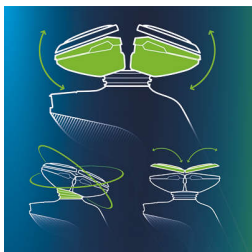

Aquatec

Elektriskā skuvekļa Aquatec wet & dry sniedz iespēju izvēlēties, kādai skūšanai dodāt priekšroku. Varat veikt ērtu sauso skūšanos vai atsvaidzinošu mitro skūšanos, izmantojot skūšanās želeju vai putas papildu ādas komfortam.

Precīzais trimmeris

Unikālā ādu saudzējošā precīzā trimmera sistēma ir veidota tā, lai izvairītos no nevaj. berzes. Viegli lietojams perfektai ūsu un vaigu bārdas pielīdzināšanai.

GyroFlex 3D skuveklis

Skuvekļa GyroFlex 3D sistēma nevainojami pielāgojas katram sejas izliekumam, samazinot berzi un ādas kairinājumu.

SkinGlide

Elektriskā skuvekļa maigā SkinGlide skūšanās virsma vienmērīgi slīd pār ādu un nodrošina gludu un vieglu skuvumu.

Bārdas veidotāja piederums

Ādai nekaitīgs piestiprināmais bārdas veidotājs lielākai sejas apmatojuma stilu daudzveidībai no 0,5 mm 3 dienu rugājiem līdz 5 mm īsai bārdai; apaļi uzgaļi un regulējama ķemme, lai novērstu ādas iekaisumu.