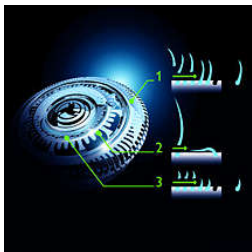

- Tesnenie Aquatec pre pohodlné suché aj osviežujúce mokré holenie
- Hladký systém SkinGlide s nízkym trením pre minimálne podráždenie

Holenie s dokonalou kontrolou a presnosťou

- Jednoduchá rukoväť s ergonomickým uchopením na presné ovládanie
- Presný zastrihávač jemný k pokožke

Každý deň úplne nový pocit z oholenia

- Systém Jet Clean+ vyčistí, namaže a nabije holiaci strojček

Hlavné prvky

Holiaci strojček GyroFlex 3D

Tento strojček má hlavy GyroFlex 3D sledujúce krivky tváre, ktoré sa plynulo prispôbia každej krivke vašej tváre, čím sa minimalizuje potreba príliš silného pritláčania a podráždenie pokožky.

Holiace hlavy UltraTrack

Doprajte si hladké oholenie s minimálnym podráždením pokožky. Holiaca hlava má 3 špecializované dráhy: štrbiny na normálne chlípky, kanáliky na dlhé alebo rovno ležiace chlípky a otvory na to najkratšie strnisko na tvári.