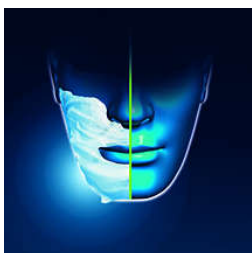

Aquatec

Tesnenie Aquatec tohto elektrického holiaceho strojčeka pre použitie na mokrej aj suchej pokožke vám umožní vybrať si preferovaný

spôsob holenia. Môžete využiť pohodlné suché holenie alebo osviežujúce mokré holenie pomocou holiaceho gélu alebo holiacej peny pre výnimočne príjemnú starostlivosť o vašu pokožku.