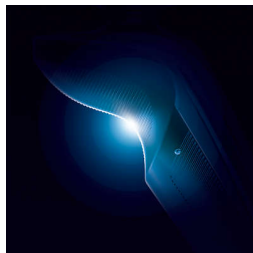

Holiace hlavy UltraTrack

Doprajte si hladké oholenie s minimálnym podráždením pokožky. Holiaca hlava má 3 špecializované dráhy: štrbiny na normálne chlípky, kanáliky na dlhé alebo rovno ležiace chlípky a otvory na to najkratšie strnisko na tvári.

Aquatec

Tesnenie Aquatec tohto elektrického holiaceho strojčeka pre použitie na mokrej aj suchej pokožke vám umožní vybrať si preferovaný

spôsob holenia. Môžete využiť pohodlné suché holenie alebo osviežujúce mokré holenie pomocou holiaceho gélu alebo holiacej peny pre výnimočne príjemnú starostlivosť o vašu pokožku.

SkinGlide

Holiaca plocha SkinGlide s nízkym trením na tomto elektrickom holiacom strojčeku sa hladko klíše po pokožke a poskytuje jednoduché a hladké oholenie.

Jednoduché uchytenie

Lahko uchopiteľná rukoväť holiaceho strojčeka s protišmykovým povrchom umožňuje ergonomické držanie, ktoré zaručí presné ovládanie a výnimočnú presnosť holenia.