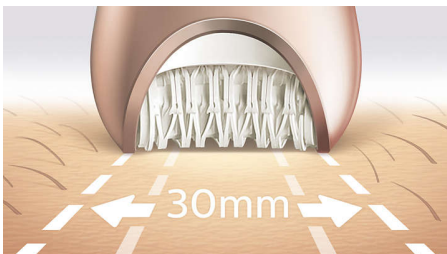

Izcili rezultāti

- Īpaši plata epilatora galviņa
- Epilēšanas galviņa no unikāla keramiska materiāla labākai saķerei

Personalizēta ķermeņa un sejas kopšana

- Ķermeņa pīlinga suka likvidē mirušas ādas šūnas
- Ķermeņa masāžas ierīce atslābinātai un spilgtai ādai
- Sejas un jutīgo zonu uzgaļis, lai likvidētu nevēlamus matiņus
- Skūšanas galviņa un griešanas ķemme gludam skuvumam
- Iekļauts ādas nostiepējs
- Iekļauts masāžas uzgaļis

Izceltie produkti

Mūsu līdz šim ātrākais epilators

Šai unikālajai epilācijas galviņai ir teksturēta keramiskā virsma, kas saudzīgi izrauj pat pašus smalkākos matiņus, kā arī matiņus, kas ir 4x īsāki par tiem, kurus ir iespējams izraut ar vasku. Tagad pieejams ar lielāku disku rotācijas ātrumu, nekā jebkad agrāk (2200 apgr./min.), nodrošinot līdz šim ātrāko matiņu likvidēšanu.

Īpaši plata epilatora galviņa

Īpaši plata epilatora galviņa vienā gājienā epilē lielāku laukumu un ātrāk likvidē matiņus.

Godalgots dizains*

Godalgots dizains* matiņu likvidēšanai bez liekas piepūles

Bezvadu epilators sausai un mitrai lietošanai

Neslidošs rokturis, kas ir ideāli piemērots lietošanai ūdenī. Nodrošina ērtāku un saudzīgāku epilēšanu dušā vai vannā. Bezvadu lietošana — vēl lielākām ērtībām.

Integrēta gaismiņa

Integrētā gaismiņa ļauj saskatīt un likvidēt pat visgrūtāk saredzamos matiņus