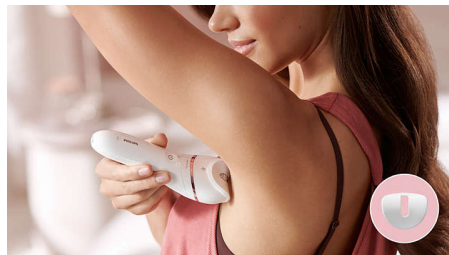

Kryt na ošetrovanie citlivých miest

V záujme ešte jemnejšieho ošetrovania tých častí tela, ktoré to potrebujú najviac, obsahuje nastavec na ošetrovanie citlivých miest, ktorý ľahko odstraňuje neželané chĺpky na tvári, v podpazuší a v oblasti línie bikín.