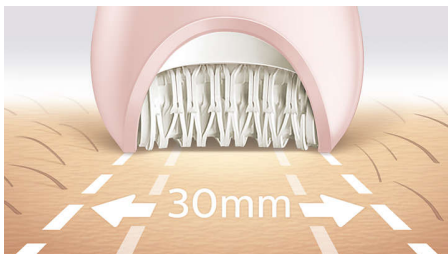

#### Непревзойденный результат

- Широкая эпилирующая головка
- Эпилирующая головка выполнена из уникального керамического материала для лучшего захвата волосков

#### Индивидуальный уход за лицом и телом

- Бритвенная головка и насадка-гребень для гладкого бритья
- В комплект входит массажная насадка
- В комплект входит насадка Skin Stretcher
- Насадка для удаления нежелательных волосков на чувствительных участках тела
- Электрическая пилка для ног с вращающимся диском

### Наш самый быстрый эпилятор

Наш эпилятор оснащен уникальной текстурированной керамической головкой, которая бережно захватывает и удаляет даже самые тонкие волосы. Она также удаляет в 4 раза более короткие волоски, чем при эпиляции воском. Благодаря увеличенной скорости вращения дисков (2200 об/мин) гарантировано быстрое удаление волос.

### Широкая эпилирующая головка

Широкая эпилирующая поверхность удаляет больше волосков одним движением, ускоряя процесс эпиляции.