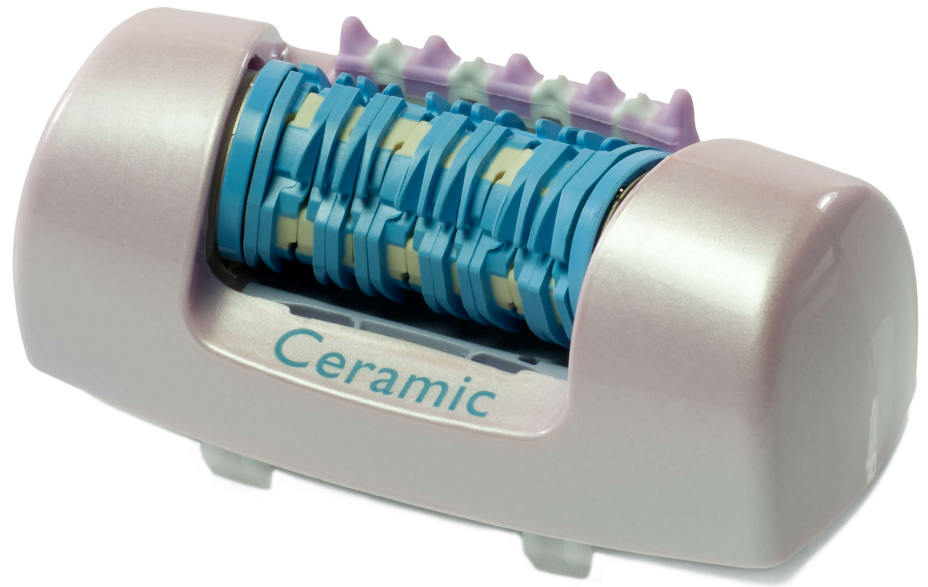

PHILIPS

Epileerhoofd

roze

HP1059/01

Voortdurend glad scheren

Bijpassende producten vindt u op het tabblad Specificaties

Hebt u een nieuw scheerhoofd nodig voor uw ladyshave? Dit scheerhoofd verwijdert elk haartje zorgvuldig. Voor een perfect en duurzaam resultaat!

Het gemak van Philips-reserveonderdelen

- Vernieuw uw product eenvoudig met originele Philips-onderdelen

Kenmerken

Eenvoudig vervangen van onderdelen

Zo nu en dan heeft uw product een servicebeurt nodig en met de vervangingsonderdelen van Philips is het nog

nooit zo gemakkelijk geweest om uw product te onderhouden. De Philips-kwaliteit is gegarandeerd.

Specificaties

Vervangbaar onderdeel

Geschikt voor producttypen: HP6502/00, HP6502/10, HP6502/99

Geschikt voor producttypen: PT736/19